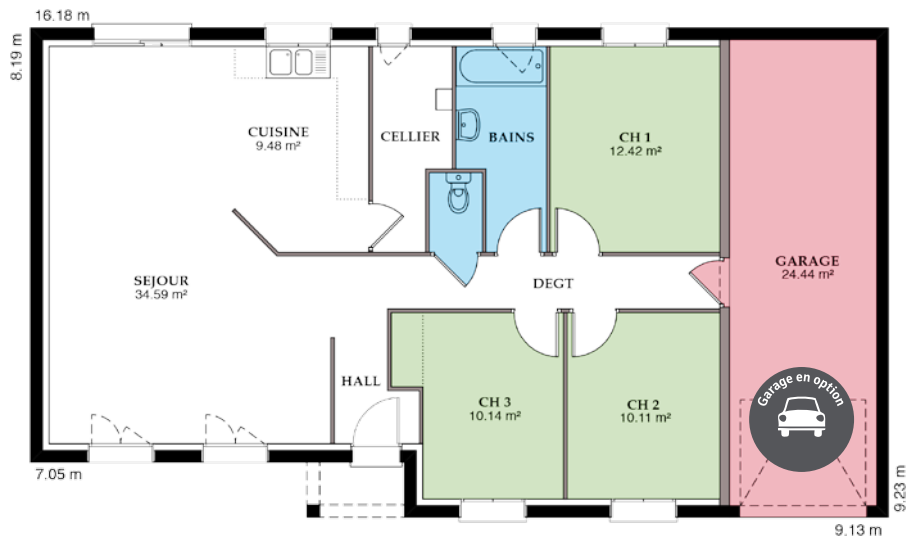

**Maisons traditionnelles**

# ROUFFIGNAC

Plans non contractuels, tous adaptables ou modifiables - surface exprimée hors garage - plus de plans sur demande

98m<sup>2</sup>

87,5m<sup>2</sup>

108m<sup>2</sup>