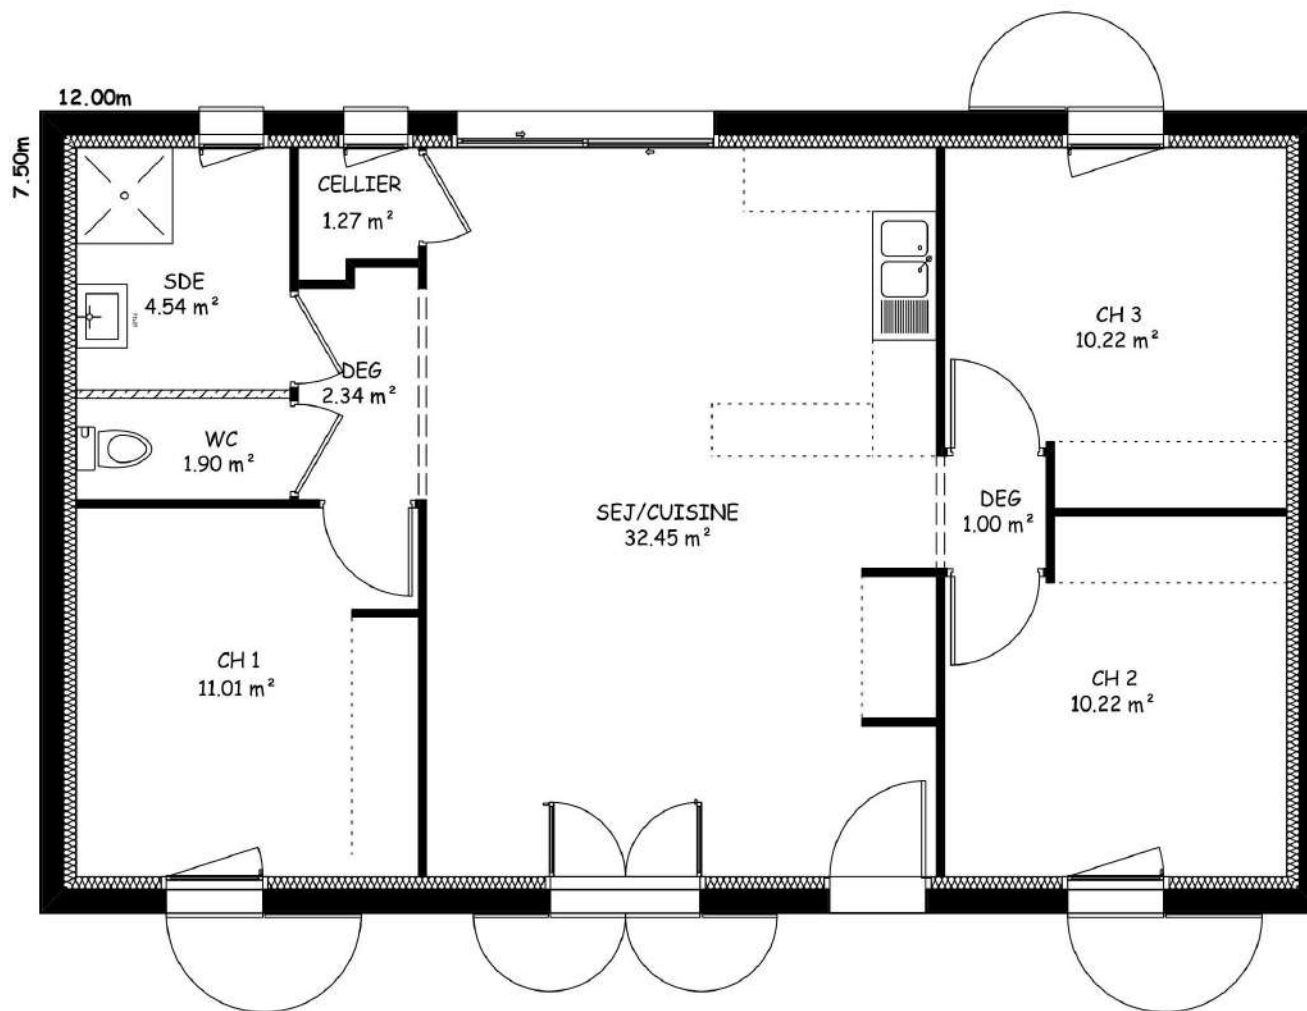

REPRODUCTION INTERDITE. LOI DU 11 MARS 1957.	Projet de	Auteur : N.E.	Désignation : PLAN DU RDC	Echelle : -1/50	APS 1.
	65m²				

Projet de

Auteur : N.E.

Désignation :
PLAN DU RDC

Echelle :
-1/50

APS 2.

Projet de

Auteur : N.E.

Désignation :
PLAN DU RDC

Echelle :
-1/50

APS 1.