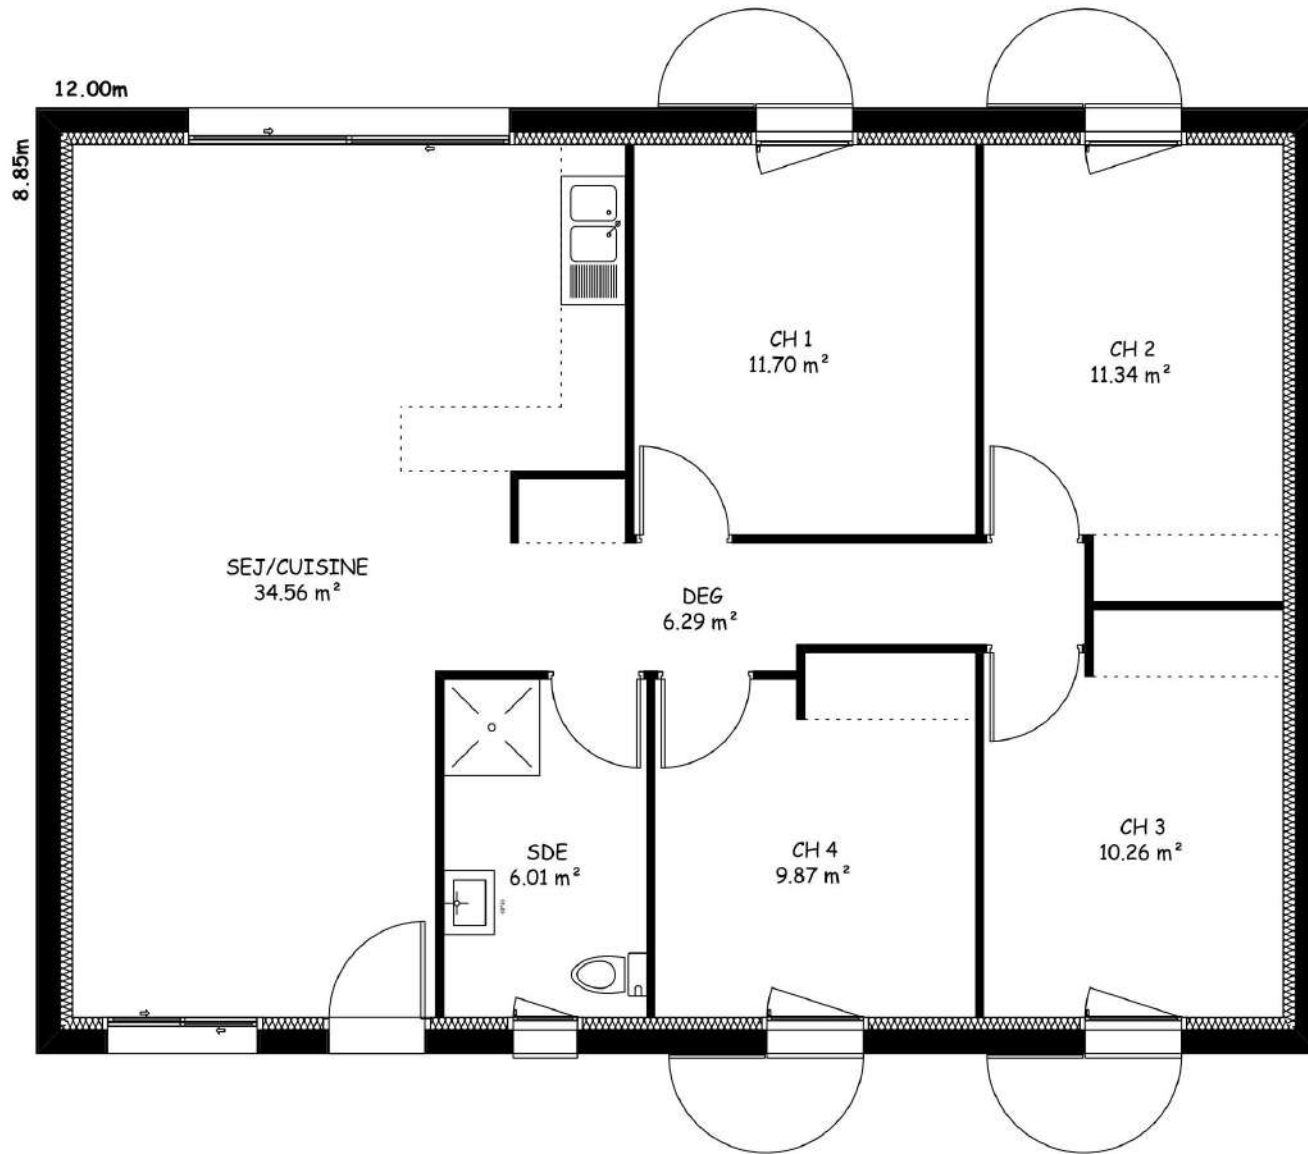

REPRODUCTION INTERDITE. LOI DU 11 MARS 1957.	Projet de	Auteur : N.E.	Désignation : PLAN DU RDC	Echelle : -1/50	APS 1.
	65m²				

Projet de

Auteur : N.E.

Désignation :
PLAN DU RDC

Echelle :
-1/50

APS 2.

Projet de

Auteur : N.E.

Désignation :
PLAN DU RDC

Echelle :
-1/50

APS 1.